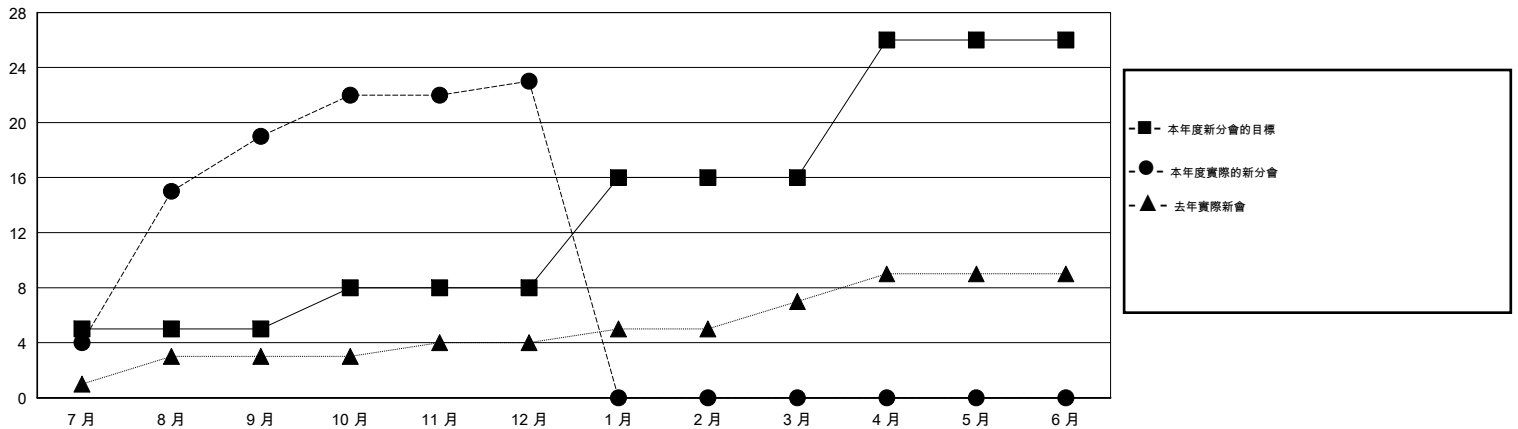

MONTHLY MEMBERSHIP PROGRESS REPORT

District 388

Results as of: 12/31/2014

GMT: WUSHUN XU

地點 CHINA

GMT憲章區 5

分會				
成果 2014-2015				
季	新分會目標	新會	會員流失的分會	淨增/減
7月/8月/9月	5	19	0	19
10月/11月/12月	3	4	1	3
1月/2月/3月	8	0	0	0
4月/5月/6月	10	0	0	0

位會員@每位須繳				
成果 2014-2015				
季	新會員目標	增加的授證/新會員	退會人數	淨增/減
7月/8月/9月	240	938	65	873
10月/11月/12月	90	184	29	155
1月/2月/3月	220	0	0	0
4月/5月/6月	240	0	0	0

目標與實際新會累積