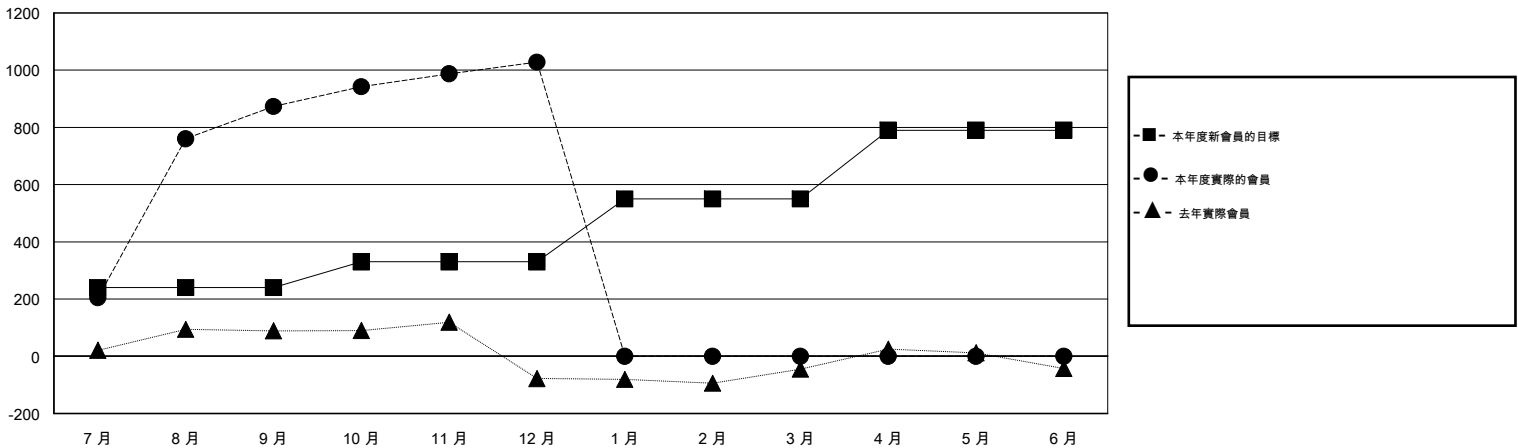

目標和實際會員累積

已取消的分會: 1

38 CLUBS OF 39 增添1位或以上的新會員

性別分佈

男 931 (64.21%)
女 519 (35.79%)

放棄的會員

[點擊這裡取得健康評估資料](#)

過世	0
分會已取消	11
其他	83
總計	94

家庭單位會員	37
戶長	16
非戶長	21